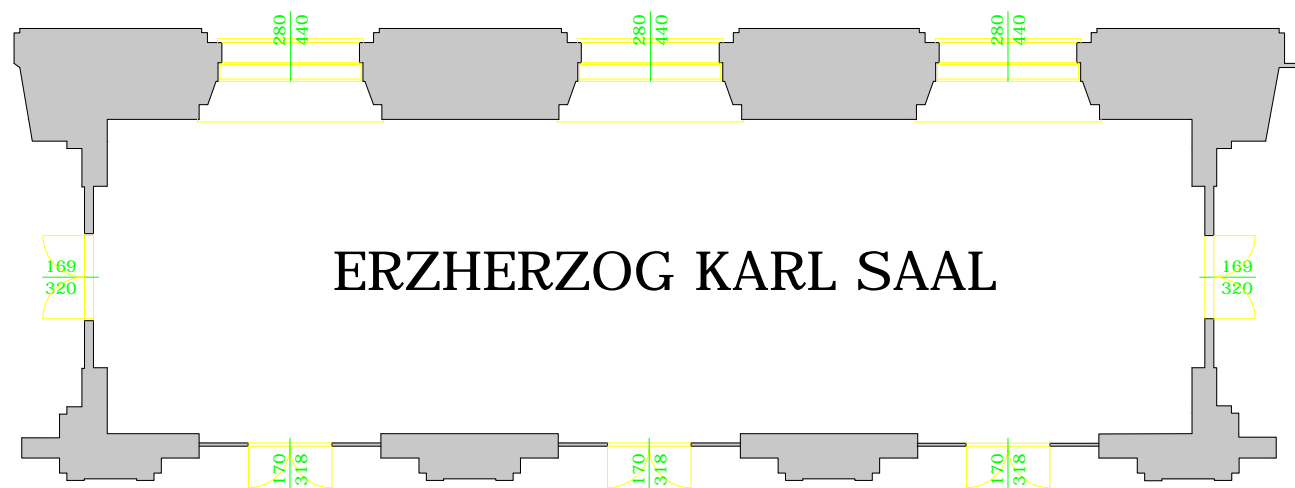

Heldenplatz

ERZHERZOG KARL SAAL

PRINZ EUGEN SAAL

HOFBURG VIENNA

ERZHERZOG KARL SAAL
Parterre - Ground Floor
(ERDGESCHOSS)
HOFBURG FESTSÄLE

Fläche (m ²): 138,6	area (sqft): 1,492.0
Länge (m): 22,0	length (ft): 72.2
Breite (m): 6,3	width (ft): 20.7
Höhe (m): 6,6	height (ft): 21.7
Luster	chandelier bottom
Unterkante (m): 3,5	edge (ft): 11.5
Bodenart: Stein	flooring: stone